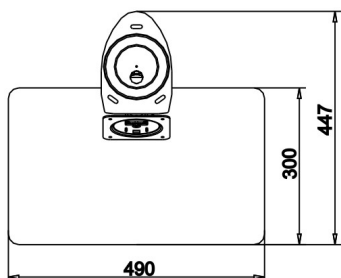

ACCESORIOS SERIE EBSTV

BANDEJAS

REFERENCIAS	EBBMED1	EBBMAD1	EBBMECI	EBBMAC1
DESCRIPCION	Bandeja para DVD, HD, Consola ...		Bandeja para Web Cam, Altavoces, ...	
ACABADO	Metal Negro	Madera Haya	Metal Negro	Madera Haya
MEDIDAS	490 * 300 mm.		250 * 250 mm.	

OTROS ACCESORIOS

REFERENCIAS	DESCRIPCION	MEDIDAS
EBTES	Escudo Embellecedor anclaje a techo	160*205 mm.
EBJCPU-1	Porta mini CPU. Pared y Serie EBPP	310*270*65 mm.

SISTEMAS DE SEGURIDAD

EBSSEBP1200

Sistemas de Seguridad ELENBRA compuesto de pieza de bloqueo inviolable accionado con herramienta exclusiva. No utiliza ni candado ni cerradura de mercado. Accesorio para los soportes/estructura Referencia: EBSTVF