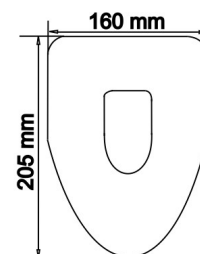

ACCESORIOS SERIE EBSTV

BANDEJAS

REFERENCIAS	EBBMED1	EBBMAD1	EBBMECI	EBBMAC1
DESCRIPCION	Bandeja para DVD, HD, Consola ...		Bandeja para Web Cam, Altavoces, ...	
ACABADO	Metal Negro	Madera Haya	Metal Negro	Madera Haya
MEDIDAS	490 * 300 mm.		250 * 250 mm.	

OTROS ACCESORIOS

REFERENCIAS	DESCRIPCION	MEDIDAS
EBTES	Escudo Embellecedor anclaje a techo	160*205 mm.
EBJCPU-1	Porta mini CPU. Pared y Serie EBPP	310*270*65 mm.

SISTEMAS DE SEGURIDAD

EBSSEBP1200

Sistemas de Seguridad ELENBRA compuesto de pieza de bloqueo inviolable accionado con herramienta exclusiva. No utiliza ni candado ni cerradura de mercado. Accesorio para los soportes/estructura Referencia: EBSTVF