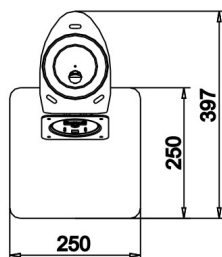

ACCESORIOS SERIE EBSTV

BANDEJAS

REFERENCIAS	EBBMED1	EBBMAD1	EBBMECI	EBBMAC1
DESCRIPCION	Bandeja para DVD, HD, Consola ...		Bandeja para Web Cam, Altavoces, ...	
ACABADO	Metal Negro	Madera Haya	Metal Negro	Madera Haya
MEDIDAS	490 * 300 mm.		250 * 250 mm.	

OTROS ACCESORIOS

REFERENCIAS	DESCRIPCION	MEDIDAS
EBTES	Escudo Embellecedor anclaje a techo	160*205 mm.
EBJCPU-1	Porta mini CPU. Pared y Serie EBPP	310*270*65 mm.

SISTEMAS DE SEGURIDAD

EBSSEBP1200

Sistemas de Seguridad ELENBRA compuesto de pieza de bloqueo inviolable accionado con herramienta exclusiva. No utiliza ni candado ni cerradura de mercado. Accesorio para los soportes/estructura Referencia: EBSTVF