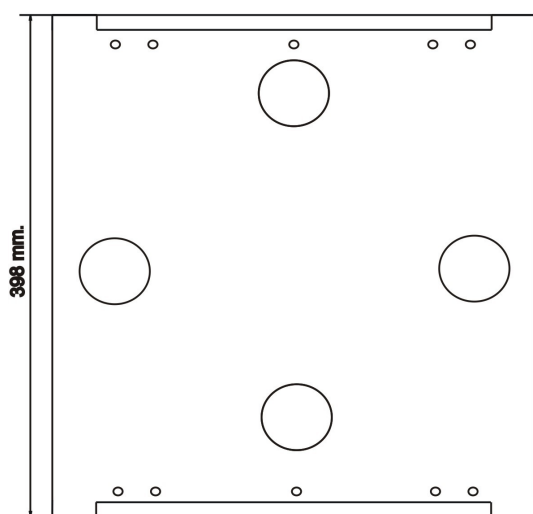

EBJP

ESPECIFICACIONES

| | |
|-------------------------|---|
| DESCRIPCION | Jaula Disuasoria para Proyector de Video protegida por varillas cruzadas. |
| MEDIDAS INTERNAS | 380 * 360 * 158 mm. |
| MEDIDAS EXTERNAS | 400 * 398 * 178 mm. |

MEDIDAS EXTERNAS

MEDIDAS INTERNAS