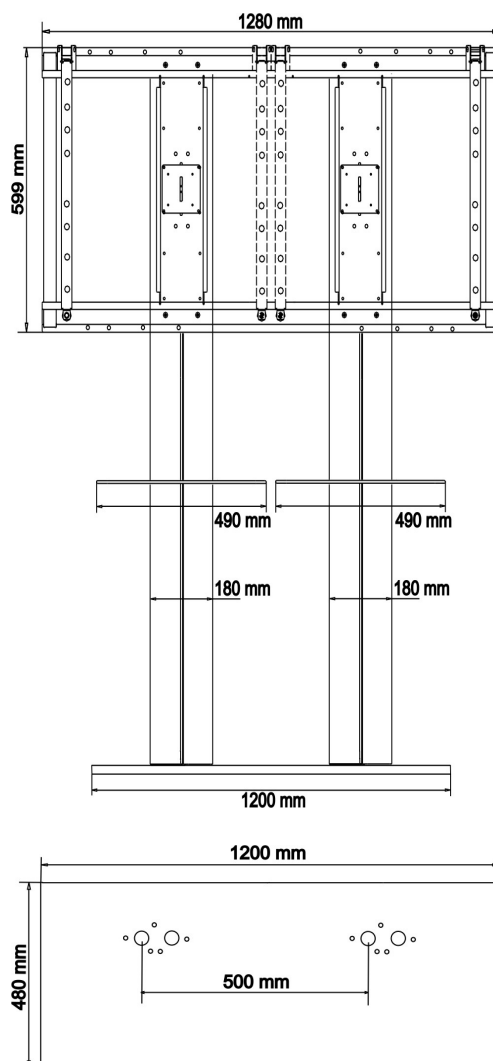

EBPACKR-2

Soporte de Suelo compuesto de dos columnas y una base doble especial para la instalación de pantallas de hasta 82".

Regulación en altura de la pantalla, ocultación total de cables y 2 regletas de 4 tomas dentro de sus columnas con cierre.

REFERENCIAS / ESPECIFICACIONES

REFERENCIAS	EBPACK1600R-2 EBPACK1800R-2 EBPACK2000R-2
PANTALLA	Hasta 82"
FIJACION VESA	Máx. 1100*400 mm. Mín. 100*100 mm.
ALTURA COLUMNA	1.600/1.800/2.000 mm.
ALTURA PANTALLA	Regulable
SIST. CUELGUE	Barras de cuelgue
INCLINACION/GIRO	Fijo
MEDIDAS BASE	1200*480 mm.

ACCESORIOS

BANDEJAS

REFERENCIAS	EBB300	EBB300P	EBBMEC-3	EBBMEC-3P
DESCRIPCION	Bandeja para DVD, HD, Consola		Bandeja para Web Cam, Altavoces, ..	
ACABADO	Metal Negro	Metal Plata	Metal Negro	Metal Plata
MEDIDAS	490 * 290 mm.		250 * 250 mm.	

OTROS ACCESORIOS

REFERENCIAS	EBCC300	EBR-IND
DESCRIPCION	Cerradura de Seguridad con llave tubular	Ruedas Industriales

PORTA CPU DISUASORIOS

REFERENCIAS	EBJCPUF	EBJCPU	EBJCPU-1	EBSCPU
DESCRIPCION	Jaula Disuasoria para CPU o mini CPU			Soporte para
PARA INSTALAR EN	Columna Delantera	Columna Trasera	Columna / Pared	Columna Trasera
MEDIDAS INTERIORES	470*415*155 mm.	470*415*155 mm.	310*270*65 mm.	470*185 mm.