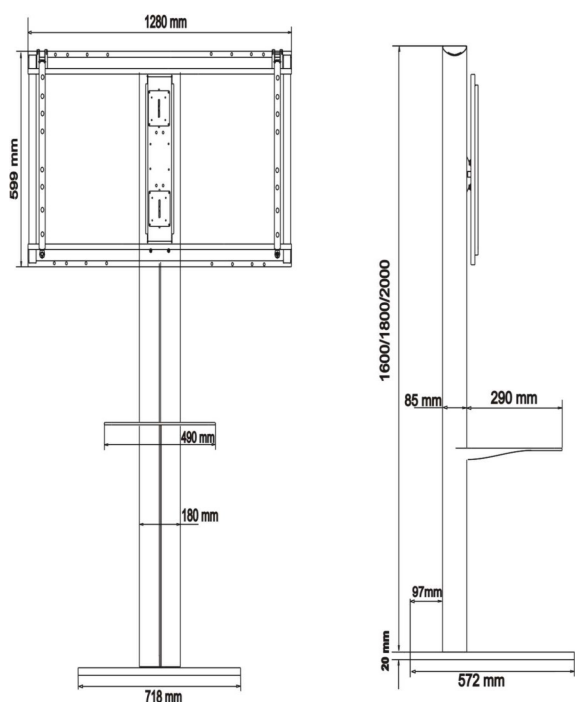

EBPACKR-60

Soporte de Suelo para instalar pantallas de hasta 65" en una sola columna con una base especial ampliada y utilizando la estructura correcta con dos puntos de anclaje a la columna. Regulación en altura de la pantalla, ocultación total de cables y regleta de 4 tomas dentro de su columna con cierre.

REFERENCIAS / ESPECIFICACIONES

REFERENCIAS	EBPACK1600R-60 EBPACK1800R-60 EBPACK2000R-60
PANTALLA	Hasta 65"
FIJACION VESA	Máx. 1100*400 mm. Mín. 100*100 mm.
ALTURA COLUMNA	1.600/1.800/2.000 mm.
ALTURA PANTALLA	Regulable
SIST. CUELQUE	Barras de cuelque
INCLINACION/	Fijo
MEDIDAS BASE	718*572 mm.

ACCESORIOS

BANDEJAS

REFERENCIAS	EBB300	EBB300P	EBBMEC-3	EBBMEC-3P
DESCRIPCION	Bandeja para DVD, HD, Consola		Bandeja para Web Cam, Altavoces, ..	
ACABADO	Metal Negro	Metal Plata	Metal Negro	Metal Plata
MEDIDAS	490 * 290 mm.		250 * 250 mm.	

OTROS ACCESORIOS

REFERENCIAS	EBCC300	EBR-IND
DESCRIPCION	Cerradura de Seguridad con llave tubular	Ruedas Industriales

PORTA CPU DISUASORIOS

REFERENCIAS	EBJCPUF	EBJCPU	EBJCPU-1	EBSCPU
DESCRIPCION	Jaula Disuasoria para CPU o mini CPU			Soporte para
PARA INSTALAR EN	Columna Delantera	Columna Trasera	Columna / Pared	Columna Trasera
MEDIDAS INTERIORES	470*415*155 mm.	470*415*155 mm.	310*270*65 mm.	470*185 mm.