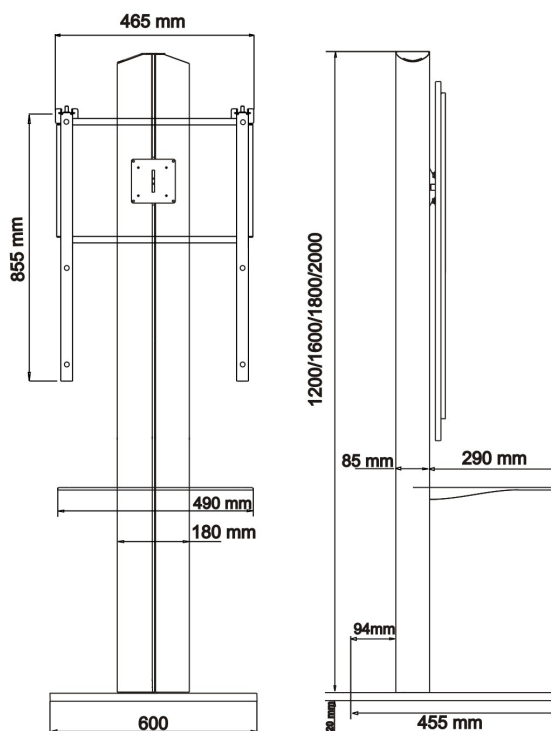

EBPACKR-V

Soporte de Suelo para colocación de pantalla en Vertical con regulación en altura de la pantalla, ocultación total de cables y regleta de 4 tomas dentro de su columna con cierre.

Fabricados en perfil de aluminio exclusivo de elegante estética, ofrecen dos acabados de serie: lacado negro 9005 o gris-plata 9006.

Dispone de accesorios para la colocación de periféricos: DVD, HD, altavoces, Web Cam o Videoconferencia. (Opcional)

REFERENCIAS / ESPECIFICACIONES

REFERENCIAS	EBPACK1200R-V EBPACK1600R-V EBPACK1800R-V EBPACK2000R-V
PANTALLA	Hasta 55"
FIJACION VESA	Máx. 400*800 mm. Mín. 100*100 mm.
ALTURA COLUMNA	1.200/1.600/1.800/2.000 mm.
ALTURA PANTALLA	Regulable
SIST. CUELGUE	Barras de cuelgue
INCLINACION/GIRO	Fijo
MEDIDAS BASE	600*455 mm.

ACCESORIOS

BANDEJAS

REFERENCIAS	EBB300	EBB300P	EBBMEC-3	EBBMEC-3P
DESCRIPCION	Bandeja para DVD, HD, Consola		Bandeja para Web Cam, Altavoces, ..	
ACABADO	Metal Negro	Metal Plata	Metal Negro	Metal Plata
MEDIDAS	490 * 290 mm.		250 * 250 mm.	

OTROS ACCESORIOS

REFERENCIAS	EBCC300	EBR	EBR-IND
DESCRIPCION	Cerradura de Seguridad con llave tubular	Ruedas	Ruedas Industriales

PORTA CPU DISUASORIOS

REFERENCIAS	EBJCPUF	EBJCPU	EBJCPU-1	EBSCPU
DESCRIPCION	Jaula Disuasoria para CPU o mini CPU			Soporte para
PARA INSTALAR EN	Columna Delantera	Columna Trasera	Columna / Pared	Columna Trasera
MEDIDAS INTERIORES	470*415*155 mm.	470*415*155 mm.	310*270*65 mm.	470*185 mm.