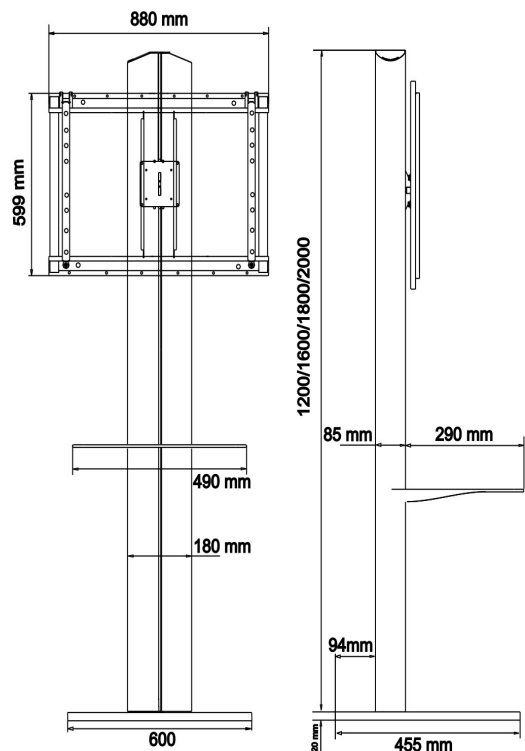

## EBPACKR

Soportes de Suelo fabricados en perfil extruido de aluminio de diseño robusto, seguro y de elegante estética. Regleta interna de 4 tomas INCLUIDO. SISTEMA DE OCULTACION DE CABLEADO.

Acabados disponibles en columna: lacado Negro o Plata.

### REFERENCIAS / ESPECIFICACIONES

REFERENCIAS	EBPACK1200R EBPACK1600R EBPACK1800R EBPACK2000R
PANTALLA	Hasta 55"
FIJACION VESA	Máx. 700*400 mm. Mín. 100*100 mm.
ALTURA COLUMNA	1.200/1.600/1.800/2.000 mm.
ALTURA PANTALLA	Regulable
SIST. CUELQUE	Barras de cuelque
INCLINACION/GIRO	Fijo
MEDIDAS BASE	600*455 mm.

### BANDEJAS

REFERENCIAS	EBB300	EBB300P	EBBMEC-3	EBBMEC-3P
DESCRIPCION	Bandeja para DVD, HD, Consola		Bandeja para Web Cam, Altavoces, ..	
ACABADO	Metal Negro	Metal Plata	Metal Negro	Metal Plata
MEDIDAS	490 * 290 mm.		250 * 250 mm.	

### PORTA CPU DISUASORIOS

REFERENCIAS	EBJCPUF	EBJCPU	EBJCPU-1	EBSCPU
DESCRIPCION	Jaula Disuasoria para CPU o mini CPU			Soporte para
PARA INSTALAR EN	Columna Delantera	Columna Trasera	Columna / Pared	Columna Trasera
MEDIDAS INTERIORES	470*415*155 mm.	470*415*155 mm.	310*270*65 mm.	470*185 mm.