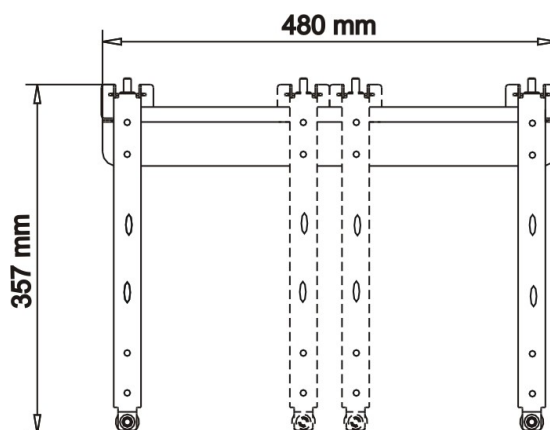

## EBPFTFT

Soportes de pared para pantallas de tamaño medio con un VESA máximo de 400\*300 sin orientación. Permite el ajuste de la posición de la pantalla tanto en vertical como en horizontal.

Fabricado en hierro mecanizado por laser con acabado en pintura negro epoxi de alta resistencia .

### ESPECIFICACIONES

PANTALLA	Hasta 37"
FIJACION VESA	Máx. 400*300 mm Mín. 75*75 mm.
DIMENSIONES	480*357 mm.
DISTANCIA A PARED	40 mm.
SIST. CUELQUE	Barras de cuelgue
INCLINACION/GIRO	Fijo