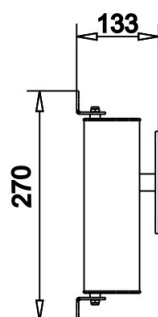

Así como accesorios para la colocación de DVD, Consola, HD, Altavoces, Web Cam o Tabletas e iPad (Opcional)

REFERENCIAS / ESPECIFICACIONES

REFERENCIAS	EBPP200-1	EBPP600-1
PANTALLA	Hasta 22"	
FIJACION VESA	75*75/100*100 mm.	
ALTURA PERFIL	200 mm.	600 mm.
DISTANCIA A PARED	133 mm.	
SIST. CUELGUE	Tornillería a Placas Vesa	
INCLINACION/GIRO	Giro Lateral	

REFERENCIAS / ESPECIFICACIONES

REFERENCIAS	EBPP200-2	EBPP600-2
PANTALLA	Hasta 22" o Máx. 10 Kg	
PESO MAX. PANTALLA	10 Kg.	
FIJACION VESA	75*75/100*100 mm.	
ALTURA PERFIL	200 mm.	600 mm.
DISTANCIA A PARED	183 mm.	
SIST. CUELGUE	Tornillería a Placas Vesa	
INCLINACION/GIRO	Giro Lateral + Giro 360°	

SERIE EBPP

REFERENCIAS / ESPECIFICACIONES

REFERENCIA	EBPP200-3	EBPP600-3
PANTALLA	Hasta 37"	
FIJACION VESA	Max. 400*300 mm. Min. 75*75 mm.	
ALTURA PERFIL	200 mm.	600 mm.
DISTANCIA A PARED	172 mm.	
SIST. CUELGUE	Barras de Cuelgue	
INCLINACION/GIRO	Giro Lateral	

REFERENCIAS / ESPECIFICACIONES

REFERENCIA	EBPP200-4	EBPP600-4
PANTALLA	Hasta 37"	
FIJACION VESA	Max. 400*400 mm. Min. 75*75 mm.	
ALTURA PERFIL	200 mm.	600 mm.
DISTANCIA A PARED	Max. 186 mm.	
SIST. CUELGUE	Barras de Cuelgue	
INCLINACION/GIRO	Giro Lateral + Incl. +15° -5°	