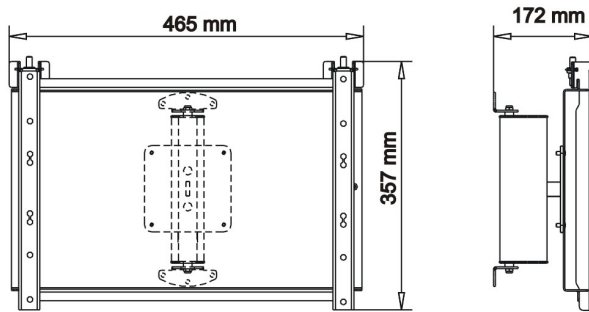

Así como accesorios para la colocación de DVD, Consola, HD, Altavoces, Web Cam o Tabletas e iPad (Opcional)

REFERENCIAS / ESPECIFICACIONES

REFERENCIAS	EBPP200-1	EBPP600-1
PANTALLA	Hasta 22"	
FIJACION VESA	75*75/100*100 mm.	
ALTURA PERFIL	200 mm.	600 mm.
DISTANCIA A PARED	133 mm.	
SIST. CUELGUE	Tornillería a Placas Vesa	
INCLINACION/GIRO	Giro Lateral	

REFERENCIAS / ESPECIFICACIONES

REFERENCIAS	EBPP200-2	EBPP600-2
PANTALLA	Hasta 22" o Máx. 10 Kg	
PESO MAX. PANTALLA	10 Kg.	
FIJACION VESA	75*75/100*100 mm.	
ALTURA PERFIL	200 mm.	600 mm.
DISTANCIA A PARED	183 mm.	
SIST. CUELGUE	Tornillería a Placas Vesa	
INCLINACION/GIRO	Giro Lateral + Giro 360°	

SERIE EBPP

REFERENCIAS / ESPECIFICACIONES

REFERENCIA	EBPP200-3	EBPP600-3
PANTALLA	Hasta 37"	
FIJACION VESA	Max. 400*300 mm. Min. 75*75 mm.	
ALTURA PERFIL	200 mm.	600 mm.
DISTANCIA A PARED	172 mm.	
SIST. CUELGUE	Barras de Cuelgue	
INCLINACION/GIRO	Giro Lateral	

REFERENCIAS / ESPECIFICACIONES

REFERENCIA	EBPP200-4	EBPP600-4
PANTALLA	Hasta 37"	
FIJACION VESA	Max. 400*400 mm. Min. 75*75 mm.	
ALTURA PERFIL	200 mm.	600 mm.
DISTANCIA A PARED	Max. 186 mm.	
SIST. CUELGUE	Barras de Cuelgue	
INCLINACION/GIRO	Giro Lateral + Incl. +15° -5°	