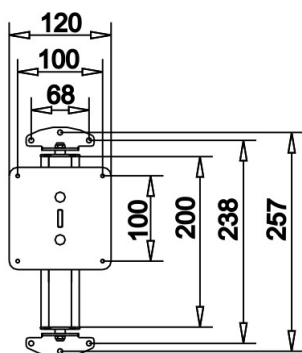

Así como accesorios para la colocación de DVD, Consola, HD, Altavoces, Web Cam o Tabletas e iPad (Opcional)

REFERENCIAS / ESPECIFICACIONES

REFERENCIAS	EBPP200-1	EBPP600-1
PANTALLA	Hasta 22"	
FIJACION VESA	75*75/100*100 mm.	
ALTURA PERFIL	200 mm.	600 mm.
DISTANCIA A PARED	133 mm.	
SIST. CUELGUE	Tornillería a Placas Vesa	
INCLINACION/GIRO	Giro Lateral	

REFERENCIAS / ESPECIFICACIONES

REFERENCIAS	EBPP200-2	EBPP600-2
PANTALLA	Hasta 22" o Máx. 10 Kg	
PESO MAX. PANTALLA	10 Kg.	
FIJACION VESA	75*75/100*100 mm.	
ALTURA PERFIL	200 mm.	600 mm.
DISTANCIA A PARED	183 mm.	
SIST. CUELGUE	Tornillería a Placas Vesa	
INCLINACION/GIRO	Giro Lateral + Giro 360°	

SERIE EBPP

REFERENCIAS / ESPECIFICACIONES

REFERENCIA	EBPP200-3	EBPP600-3
PANTALLA	Hasta 37"	
FIJACION VESA	Max. 400*300 mm. Min. 75*75 mm.	
ALTURA PERFIL	200 mm.	600 mm.
DISTANCIA A PARED	172 mm.	
SIST. CUELGUE	Barras de Cuelgue	
INCLINACION/GIRO	Giro Lateral	

REFERENCIAS / ESPECIFICACIONES

REFERENCIA	EBPP200-4	EBPP600-4
PANTALLA	Hasta 37"	
FIJACION VESA	Max. 400*400 mm. Min. 75*75 mm.	
ALTURA PERFIL	200 mm.	600 mm.
DISTANCIA A PARED	Max. 186 mm.	
SIST. CUELGUE	Barras de Cuelgue	
INCLINACION/GIRO	Giro Lateral + Incl. +15° -5°	