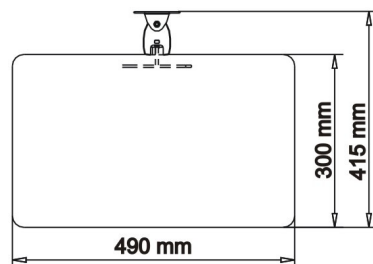

REFERENCIAS / ESPECIFICACIONES

REFERENCIAS	EBPP200-2	EBPP600-2
PANTALLA	Hasta 22" o Máx. 10 Kg	
PESO MAX. PANTALLA	10 Kg.	
FIJACION VESA	75*75/100*100 mm.	
ALTURA PERFIL	200 mm.	600 mm.
DISTANCIA A PARED	183 mm.	
SIST. CUELGUE	Tornillería a Placas Vesa	
INCLINACION/GIRO	Giro Lateral + Giro 360°	

SERIE EBPP

REFERENCIAS / ESPECIFICACIONES

REFERENCIA	EBPP200-3	EBPP600-3
PANTALLA	Hasta 37"	
FIJACION VESA	Max. 400*300 mm. Min. 75*75 mm.	
ALTURA PERFIL	200 mm.	600 mm.
DISTANCIA A PARED	172 mm.	
SIST. CUELGUE	Barras de Cuelgue	
INCLINACION/GIRO	Giro Lateral	

REFERENCIAS / ESPECIFICACIONES

REFERENCIA	EBPP200-4	EBPP600-4
PANTALLA	Hasta 37"	
FIJACION VESA	Max. 400*400 mm. Min. 75*75 mm.	
ALTURA PERFIL	200 mm.	600 mm.
DISTANCIA A PARED	Max. 186 mm.	
SIST. CUELGUE	Barras de Cuelgue	
INCLINACION/GIRO	Giro Lateral + Incl. +15° -5°	

PANTALLAS PARED GIRO/INCLINABLE HASTA 37"

COMPLEMENTOS

REFERENCIAS	DESCRIPCION	MEDIDAS
EBJCPU-1	Porta mini CPU. Pared y Serie EBPP	310*270*65 mm.

ACCESORIOS SERIE EBPP

BANDEJAS

REFERENCIAS	EBBMEDI	EBBMADI	EBBMECI	EBBMACI
DESCRIPCION	Bandeja para DVD, HD, Consola ...		Bandeja para Web Cam, Altavoces, ...	
ACABADO	Metal Negro	Madera Haya	Metal Negro	Madera Haya
MEDIDAS	490 * 300 mm.		250 * 250 mm.	