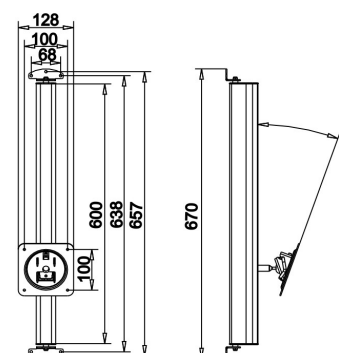

Así como accesorios para la colocación de DVD, Consola, HD, Altavoces, Web Cam o Tabletas e iPad (Opcional)

REFERENCIAS / ESPECIFICACIONES

REFERENCIAS	EBPP200-1	EBPP600-1
PANTALLA	Hasta 22"	
FIJACION VESA	75*75/100*100 mm.	
ALTURA PERFIL	200 mm.	600 mm.
DISTANCIA A PARED	133 mm.	
SIST. CUELGUE	Tornillería a Placas Vesa	
INCLINACION/GIRO	Giro Lateral	

REFERENCIAS / ESPECIFICACIONES

REFERENCIAS	EBPP200-2	EBPP600-2
PANTALLA	Hasta 22" o Máx. 10 Kg	
PESO MAX. PANTALLA	10 Kg.	
FIJACION VESA	75*75/100*100 mm.	
ALTURA PERFIL	200 mm.	600 mm.
DISTANCIA A PARED	183 mm.	
SIST. CUELGUE	Tornillería a Placas Vesa	
INCLINACION/GIRO	Giro Lateral + Giro 360°	

SERIE EBPP

REFERENCIAS / ESPECIFICACIONES

REFERENCIA	EBPP200-3	EBPP600-3
PANTALLA	Hasta 37"	
FIJACION VESA	Max. 400*300 mm. Min. 75*75 mm.	
ALTURA PERFIL	200 mm.	600 mm.
DISTANCIA A PARED	172 mm.	
SIST. CUELGUE	Barras de Cuelgue	
INCLINACION/GIRO	Giro Lateral	

REFERENCIAS / ESPECIFICACIONES

REFERENCIA	EBPP200-4	EBPP600-4
PANTALLA	Hasta 37"	
FIJACION VESA	Max. 400*400 mm. Min. 75*75 mm.	
ALTURA PERFIL	200 mm.	600 mm.
DISTANCIA A PARED	Max. 186 mm.	
SIST. CUELGUE	Barras de Cuelgue	
INCLINACION/GIRO	Giro Lateral + Incl. +15° -5°	