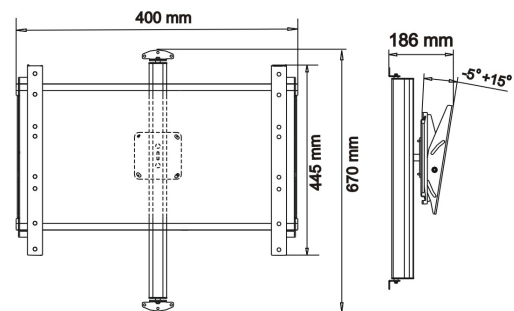

REFERENCIAS / ESPECIFICACIONES

REFERENCIAS	EBPP200-2	EBPP600-2
PANTALLA	Hasta 22" o Máx. 10 Kg	
PESO MAX. PANTALLA	10 Kg.	
FIJACION VESA	75*75/100*100 mm.	
ALTURA PERFIL	200 mm.	600 mm.
DISTANCIA A PARED	183 mm.	
SIST. CUELGUE	Tornillería a Placas Vesa	
INCLINACION/GIRO	Giro Lateral + Giro 360°	

SERIE EBPP

REFERENCIAS / ESPECIFICACIONES

REFERENCIA	EBPP200-3	EBPP600-3
PANTALLA	Hasta 37"	
FIJACION VESA	Max. 400*300 mm. Min. 75*75 mm.	
ALTURA PERFIL	200 mm.	600 mm.
DISTANCIA A PARED	172 mm.	
SIST. CUELGUE	Barras de Cuelgue	
INCLINACION/GIRO	Giro Lateral	

REFERENCIAS / ESPECIFICACIONES

REFERENCIA	EBPP200-4	EBPP600-4
PANTALLA	Hasta 37"	
FIJACION VESA	Max. 400*400 mm. Min. 75*75 mm.	
ALTURA PERFIL	200 mm.	600 mm.
DISTANCIA A PARED	Max. 186 mm.	
SIST. CUELGUE	Barras de Cuelgue	
INCLINACION/GIRO	Giro Lateral + Incl. +15° -5°	

PANTALLAS PARED GIRO/INCLINABLE HASTA 37"

COMPLEMENTOS

REFERENCIAS	DESCRIPCION	MEDIDAS
EBJCPU-1	Porta mini CPU. Pared y Serie EBPP	310*270*65 mm.

ACCESORIOS SERIE EBPP

BANDEJAS

REFERENCIAS	EBBMEDI	EBBMADI	EBBMECI	EBBMACI
DESCRIPCION	Bandeja para DVD, HD, Consola ...		Bandeja para Web Cam, Altavoces, ...	
ACABADO	Metal Negro	Madera Haya	Metal Negro	Madera Haya
MEDIDAS	490 * 300 mm.		250 * 250 mm.	