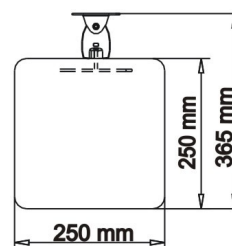

REFERENCIAS / ESPECIFICACIONES

REFERENCIAS	EBPP200-2	EBPP600-2
PANTALLA	Hasta 22" o Máx. 10 Kg	
PESO MAX. PANTALLA	10 Kg.	
FIJACION VESA	75*75/100*100 mm.	
ALTURA PERFIL	200 mm.	600 mm.
DISTANCIA A PARED	183 mm.	
SIST. CUELGUE	Tornillería a Placas Vesa	
INCLINACION/GIRO	Giro Lateral + Giro 360°	

SERIE EBPP

REFERENCIAS / ESPECIFICACIONES

REFERENCIA	EBPP200-3	EBPP600-3
PANTALLA	Hasta 37"	
FIJACION VESA	Max. 400*300 mm. Min. 75*75 mm.	
ALTURA PERFIL	200 mm.	600 mm.
DISTANCIA A PARED	172 mm.	
SIST. CUELGUE	Barras de Cuelgue	
INCLINACION/GIRO	Giro Lateral	

REFERENCIAS / ESPECIFICACIONES

REFERENCIA	EBPP200-4	EBPP600-4
PANTALLA	Hasta 37"	
FIJACION VESA	Max. 400*400 mm. Min. 75*75 mm.	
ALTURA PERFIL	200 mm.	600 mm.
DISTANCIA A PARED	Max. 186 mm.	
SIST. CUELGUE	Barras de Cuelgue	
INCLINACION/GIRO	Giro Lateral + Incl. +15° -5°	

PANTALLAS PARED GIRO/INCLINABLE HASTA 37"

COMPLEMENTOS

REFERENCIAS	DESCRIPCION	MEDIDAS
EBJCPU-1	Porta mini CPU. Pared y Serie EBPP	310*270*65 mm.

ACCESORIOS SERIE EBPP

BANDEJAS

REFERENCIAS	EBBMEDI	EBBMADI	EBBMECI	EBBMACI
DESCRIPCION	Bandeja para DVD, HD, Consola ...		Bandeja para Web Cam, Altavoces, ...	
ACABADO	Metal Negro	Madera Haya	Metal Negro	Madera Haya
MEDIDAS	490 * 300 mm.		250 * 250 mm.	