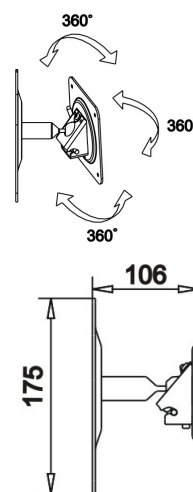

EBPRV100

Para pantallas de poco peso, hasta un máximo de 10 Kg, permite la orientación total 360° del equipo facilitando así la total visión de la pantalla.

Fabricado en hierro mecanizado por laser con acabado de pintura negro epoxi de alta resistencia.

ESPECIFICACIONES

PANTALLA	Hasta 22" o Máx. 10 Kg.
PESO MAXIMO PANTALLA	10 Kg.
FIJACION VESA	75*75/100*100 mm.
DIMENSIONES	120*175 mm.
DISTANCIA A PARED	106 mm.
SIST. CUELGUE	Tornillería a Placa Vesa
INCLINACION/GIRO	Giro 360°