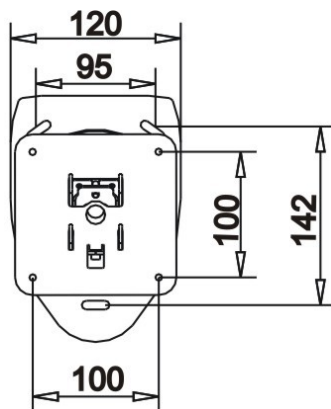

EBPRV100

Para pantallas de poco peso, hasta un máximo de 10 Kg, permite la orientación total 360° del equipo facilitando así la total visión de la pantalla.

Fabricado en hierro mecanizado por laser con acabado de pintura negro epoxi de alta resistencia.

ESPECIFICACIONES

PANTALLA	Hasta 22" o Máx. 10 Kg.
PESO MAXIMO PANTALLA	10 Kg.
FIJACION VESA	75*75/100*100 mm.
DIMENSIONES	120*175 mm.
DISTANCIA A PARED	106 mm.
SIST. CUELGUE	Tornillería a Placa Vesa
INCLINACION/GIRO	Giro 360°