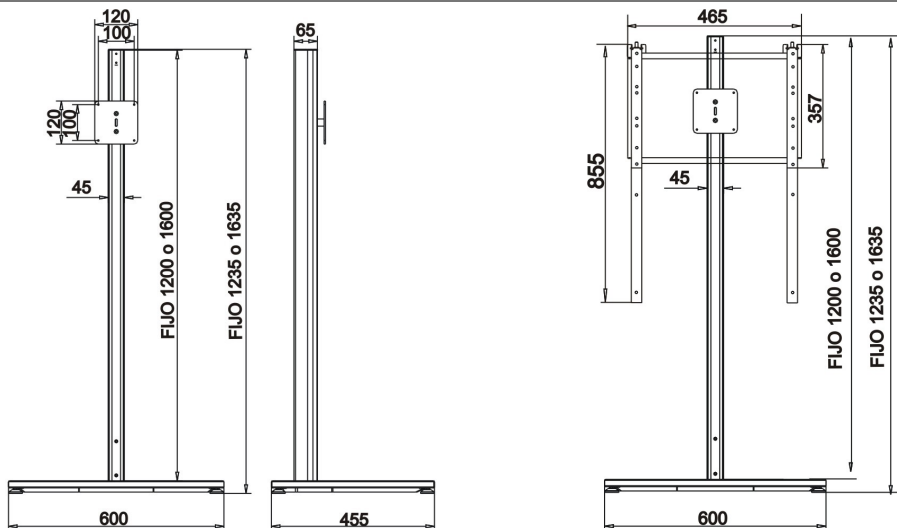

SERIE EBSS1

Soportes de Suelo para la instalación en horizontal o vertical.

Hasta 32", estos modelos nos permiten la regulación en altura de la pantalla, la ocultación del cableado, la incorporación de accesorios y la movilidad por medio de ruedas (opcional)

Ofrecemos dos acabados de perfil: lacado gris antracita o anodizado, combinando con la tapa de ocultación de cableado como se desee.

REFERENCIAS / ESPECIFICACIONES

REFERENCIAS	EBSS1120ME-1 EBSS1160ME-1	EBSS1120ME-3 EBSS1160ME-3	EBSS1160ME-V
PANTALLA	Hasta 22"	Hasta 32"	Hasta 32" Vertical
PESO MAX. PANTALLA	Máx. 20 Kg.		
FIJACION VESA	75*75/100*100 mm.	Máx. 400*300 mm. Mín. 75*75 mm.	Máx. 400*800 mm. Mín. 100*400 mm.
ALTURA COLUMNA	Hasta 1.200 mm. Hasta 1.600 mm.		Hasta 1.600 mm.
ALTURA PANTALLA	Regulable		
SIST. CUELGUE	Barras de Cuelgue		
INCLINACION/GIRO	Fijo		

ACCESORIOS SERIE EBSS1

BANDEJAS

REFERENCIAS	EBBMEDI	EBBMADI	EBBMECI	EBBMACI
DESCRIPCION	Bandeja para DVD, HD, Consola ...		Bandeja para Web Cam, Altavoces, ...	
ACABADO	Metal Negro	Madera Haya	Metal Negro	Madera Haya
MEDIDAS	490 * 300 mm.		250 * 250 mm.	

OTROS ACCESORIOS

REFERENCIAS	EB08BMA1	EBJCPU-1	EBR	EBR-FR
DESCRIPCION	Base acabado en Madera Haya	Porta Mini CPU	Ruedas	Ruedas con Freno
MEDIDAS	600 * 455 mm.	310*270*65		

SISTEMAS DE SEGURIDAD

EBSSSEBPFTT