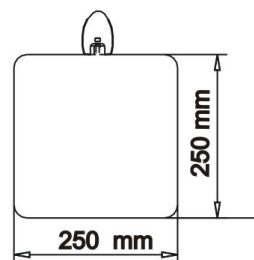

Ofrecemos dos acabados de perfil: lacado gris antracita o anodizado, combinando con la tapa de ocultación de cableado como se desee.

REFERENCIAS / ESPECIFICACIONES

REFERENCIAS	EBSS1120ME-1 EBSS1160ME-1	EBSS1120ME-3 EBSS1160ME-3	EBSS1160ME-V
PANTALLA	Hasta 22"	Hasta 32"	Hasta 32" Vertical
PESO MAX. PANTALLA	Máx. 20 Kg.		
FIJACION VESA	75*75/100*100 mm.	Máx. 400*300 mm. Mín. 75*75 mm.	Máx. 400*800 mm. Mín. 100*400 mm.
ALTURA COLUMNA	Hasta 1.200 mm. Hasta 1.600 mm.		Hasta 1.600 mm.
ALTURA PANTALLA	Regulable		
SIST. CUELGUE	Barras de Cuelgue		
INCLINACION/GIRO	Fijo		

ACCESORIOS SERIE EBSS1

BANDEJAS

REFERENCIAS	EBBMEDI	EBBMADI	EBBMECI	EBBMACI
DESCRIPCION	Bandeja para DVD, HD, Consola ...		Bandeja para Web Cam, Altavoces, ...	
ACABADO	Metal Negro	Madera Haya	Metal Negro	Madera Haya
MEDIDAS	490 * 300 mm.		250 * 250 mm.	

OTROS ACCESORIOS

REFERENCIAS	EB08BMA1	EBJCPU-1	EBR	EBR-FR
DESCRIPCION	Base acabado en Madera Haya	Porta Mini CPU	Ruedas	Ruedas con Freno
MEDIDAS	600 * 455 mm.	310*270*65		

SISTEMAS DE SEGURIDAD

EBSSSEBPFTT