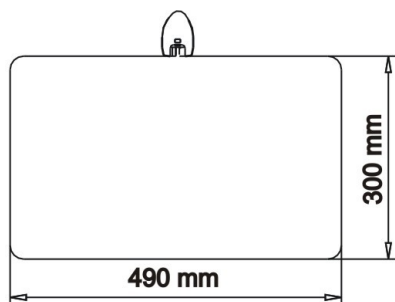

SERIE EBSS1

Soportes de Suelo para la instalación en horizontal o vertical.

Hasta 32", estos modelos nos permiten la regulación en altura de la pantalla, la ocultación del cableado, la incorporación de accesorios y la movilidad por medio de ruedas (opcional)

Ofrecemos dos acabados de perfil: lacado gris antracita o anodizado, combinando con la tapa de ocultación de cableado como se desee.

REFERENCIAS / ESPECIFICACIONES

REFERENCIAS	EBSS1120ME-1 EBSS1160ME-1	EBSS1120ME-3 EBSS1160ME-3	EBSS1160ME-V
PANTALLA	Hasta 22"	Hasta 32"	Hasta 32" Vertical
PESO MAX. PANTALLA	Máx. 20 Kg.		
FIJACION VESA	75*75/100*100 mm.	Máx. 400*300 mm. Mín. 75*75 mm.	Máx. 400*800 mm. Mín. 100*400 mm.
ALTURA COLUMNA	Hasta 1.200 mm. Hasta 1.600 mm.		Hasta 1.600 mm.
ALTURA PANTALLA	Regulable		
SIST. CUELGUE	Barras de Cuelgue		
INCLINACION/GIRO	Fijo		

ACCESORIOS SERIE EBSS1

BANDEJAS

REFERENCIAS	EBBMEDI	EBBMADI	EBBMECI	EBBMACI
DESCRIPCION	Bandeja para DVD, HD, Consola ...		Bandeja para Web Cam, Altavoces, ...	
ACABADO	Metal Negro	Madera Haya	Metal Negro	Madera Haya
MEDIDAS	490 * 300 mm.		250 * 250 mm.	

OTROS ACCESORIOS

REFERENCIAS	EB08BMA1	EBJCPU-1	EBR	EBR-FR
DESCRIPCION	Base acabado en Madera Haya	Porta Mini CPU	Ruedas	Ruedas con Freno
MEDIDAS	600 * 455 mm.	310*270*65		

SISTEMAS DE SEGURIDAD

EBSSSEBPFTT