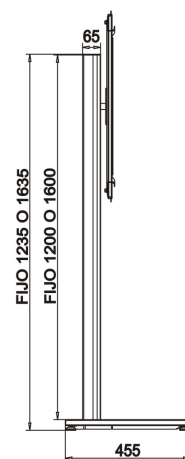

REFERENCIAS / ESPECIFICACIONES

REFERENCIAS	EBSS2120ME-3 EBSS2160ME-3	EBSS2120ME-5 EBSS2160ME-5	EBSS2160ME-V
PANTALLA	Hasta 37"	Hasta 55"	Hasta 55" Vertical
FIJACION VESA	Máx. 400*300 mm. Mín. 75*75 mm.	Máx. 700*400 mm. Mín. 100*100 mm.	Máx. 400*800 mm. Mín. 100*400 mm.
ALTURA COLUMNA	Hasta 1.200 mm. Hasta 1.600 mm.	Hasta 1.200 mm. Hasta 1.600 mm.	Hasta 1.600 mm.
ALTURA PANTALLA	Regulable		
SIST. CUELQUE	Barras de Cuelgue		
INCLINACION	Fijo		

ACCESORIOS SERIE EBSS2

BANDEJAS

REFERENCIAS	EBBMED2	EBBMAD2	EBBMEC2	EBBMAC2
DESCRIPCION	Bandeja para DVD, HD, Consola ...		Bandeja para Web Cam, Altavoces, ...	
ACABADO	Metal Negro	Madera Haya	Metal Negro	Madera Haya
MEDIDAS	490 * 300 mm.		250 * 250 mm.	

OTROS ACCESORIOS

REFERENCIAS	EB08BMA2	EBJCPU-1	EBR	EBR-FR
DESCRIPCION	Base acabado en Madera Haya	Porta Mini CPU	Ruedas	Ruedas con Freno
MEDIDAS	600 * 455 mm.	310*270*65		

SISTEMAS DE SEGURIDAD

EBSSSEBPFTF