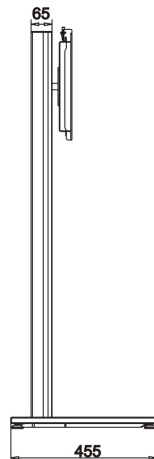

SERIE EBSS2

Soportes de Suelo fabricados en perfil extruido de aluminio. SISTEMA DE OCULTACION DE CABLEADO. Posibilidad de dos acabados de perfil: lacado gris antracita o anodizado, combinando con tapa de ocultación de cableado. Permite la regulación en altura y la instalación de bandejas para DVD, HD, altavoces, Web Cam o Videoconferencia. (Opcional)

REFERENCIAS / ESPECIFICACIONES

REFERENCIAS	EBSS2120ME-3 EBSS2160ME-3	EBSS2120ME-5 EBSS2160ME-5	EBSS2160ME-V
PANTALLA	Hasta 37"	Hasta 55"	Hasta 55" Vertical
FIJACION VESA	Máx. 400*300 mm. Mín. 75*75 mm.	Máx. 700*400 mm. Mín. 100*100 mm.	Máx. 400*800 mm. Mín. 100*400 mm.
ALTURA COLUMNA	Hasta 1.200 mm. Hasta 1.600 mm.	Hasta 1.200 mm. Hasta 1.600 mm.	Hasta 1.600 mm.
ALTURA PANTALLA	Regulable		
SIST. CUELQUE	Barras de Cuelgue		
INCLINACION	Fijo		

ACCESORIOS SERIE EBSS2

BANDEJAS

REFERENCIAS	EBBMED2	EBBMAD2	EBBMEC2	EBBMAC2
DESCRIPCION	Bandeja para DVD, HD, Consola ...		Bandeja para Web Cam, Altavoces, ...	
ACABADO	Metal Negro	Madera Haya	Metal Negro	Madera Haya
MEDIDAS	490 * 300 mm.		250 * 250 mm.	

OTROS ACCESORIOS

REFERENCIAS	EB08BMA2	EBJCPU-1	EBR	EBR-FR
DESCRIPCION	Base acabado en Madera Haya	Porta Mini CPU	Ruedas	Ruedas con Freno
MEDIDAS	600 * 455 mm.	310*270*65		

SISTEMAS DE SEGURIDAD

EBSSSEBPFTF