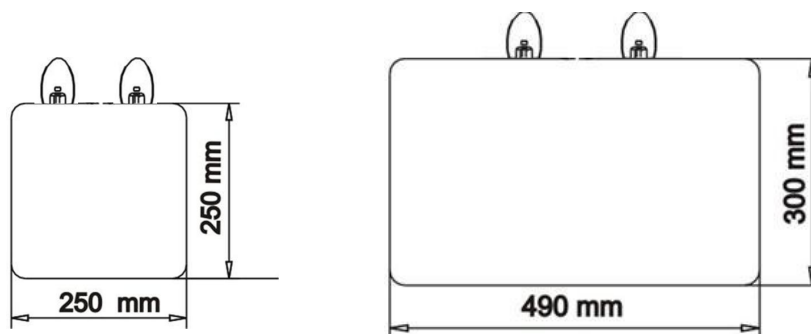

REFERENCIAS / ESPECIFICACIONES

REFERENCIAS	EBSS2120ME-3 EBSS2160ME-3	EBSS2120ME-5 EBSS2160ME-5	EBSS2160ME-V
PANTALLA	Hasta 37"	Hasta 55"	Hasta 55" Vertical
FIJACION VESA	Máx. 400*300 mm. Mín. 75*75 mm.	Máx. 700*400 mm. Mín. 100*100 mm.	Máx. 400*800 mm. Mín. 100*400 mm.
ALTURA COLUMNA	Hasta 1.200 mm. Hasta 1.600 mm.	Hasta 1.200 mm. Hasta 1.600 mm.	Hasta 1.600 mm.
ALTURA PANTALLA	Regulable		
SIST. CUELQUE	Barras de Cuelgue		
INCLINACION	Fijo		

ACCESORIOS SERIE EBSS2

BANDEJAS

REFERENCIAS	EBBMED2	EBBMAD2	EBBMEC2	EBBMAC2
DESCRIPCION	Bandeja para DVD, HD, Consola ...		Bandeja para Web Cam, Altavoces, ...	
ACABADO	Metal Negro	Madera Haya	Metal Negro	Madera Haya
MEDIDAS	490 * 300 mm.		250 * 250 mm.	

OTROS ACCESORIOS

REFERENCIAS	EB08BMA2	EBJCPU-1	EBR	EBR-FR
DESCRIPCION	Base acabado en Madera Haya	Porta Mini CPU	Ruedas	Ruedas con Freno
MEDIDAS	600 * 455 mm.	310*270*65		

SISTEMAS DE SEGURIDAD

EBSSSEBPFTF