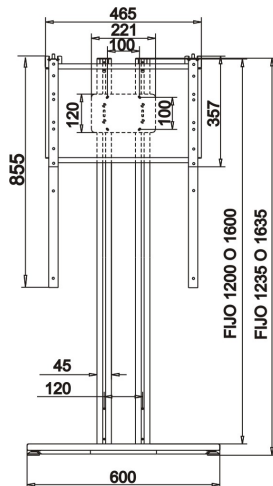

SERIE EBSS2

Soportes de Suelo fabricados en perfil extruido de aluminio. SISTEMA DE OCULTACION DE CABLEADO. Posibilidad de dos acabados de perfil: lacado gris antracita o anodizado, combinando con tapa de ocultación de cableado. Permite la regulación en altura y la instalación de bandejas para DVD, HD, altavoces, Web Cam o Videoconferencia. (Opcional)

REFERENCIAS / ESPECIFICACIONES

REFERENCIAS	EBSS2120ME-3 EBSS2160ME-3	EBSS2120ME-5 EBSS2160ME-5	EBSS2160ME-V
PANTALLA	Hasta 37"	Hasta 55"	Hasta 55" Vertical
FIJACION VESA	Máx. 400*300 mm. Mín. 75*75 mm.	Máx. 700*400 mm. Mín. 100*100 mm.	Máx. 400*800 mm. Mín. 100*400 mm.
ALTURA COLUMNA	Hasta 1.200 mm. Hasta 1.600 mm.	Hasta 1.200 mm. Hasta 1.600 mm.	Hasta 1.600 mm.
ALTURA PANTALLA	Regulable		
SIST. CUELQUE	Barras de Cuelgue		
INCLINACION	Fijo		

ACCESORIOS SERIE EBSS2

BANDEJAS

REFERENCIAS	EBBMED2	EBBMAD2	EBBMEC2	EBBMAC2
DESCRIPCION	Bandeja para DVD, HD, Consola ...		Bandeja para Web Cam, Altavoces, ...	
ACABADO	Metal Negro	Madera Haya	Metal Negro	Madera Haya
MEDIDAS	490 * 300 mm.		250 * 250 mm.	

OTROS ACCESORIOS

REFERENCIAS	EB08BMA2	EBJCPU-1	EBR	EBR-FR
DESCRIPCION	Base acabado en Madera Haya	Porta Mini CPU	Ruedas	Ruedas con Freno
MEDIDAS	600 * 455 mm.	310*270*65		

SISTEMAS DE SEGURIDAD

EBSSSEBPFTF