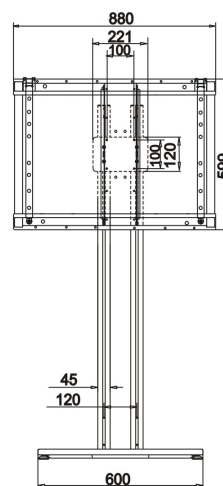

SERIE EBSS2

Soportes de Suelo fabricados en perfil extruido de aluminio. SISTEMA DE OCULTACION DE CABLEADO. Posibilidad de dos acabados de perfil: lacado gris antracita o anodizado, combinando con tapa de ocultación de cableado. Permite la regulación en altura y la instalación de bandejas para DVD, HD, altavoces, Web Cam o Videoconferencia. (Opcional)

REFERENCIAS / ESPECIFICACIONES

REFERENCIAS	EBSS2120ME-3 EBSS2160ME-3	EBSS2120ME-5 EBSS2160ME-5	EBSS2160ME-V
PANTALLA	Hasta 37"	Hasta 55"	Hasta 55" Vertical
FIJACION VESA	Máx. 400*300 mm. Mín. 75*75 mm.	Máx. 700*400 mm. Mín. 100*100 mm.	Máx. 400*800 mm. Mín. 100*400 mm.
ALTURA COLUMNA	Hasta 1.200 mm. Hasta 1.600 mm.	Hasta 1.200 mm. Hasta 1.600 mm.	Hasta 1.600 mm.
ALTURA PANTALLA	Regulable		
SIST. CUELQUE	Barras de Cuelgue		
INCLINACION	Fijo		

ACCESORIOS SERIE EBSS2

BANDEJAS

REFERENCIAS	EBBMED2	EBBMAD2	EBBMEC2	EBBMAC2
DESCRIPCION	Bandeja para DVD, HD, Consola ...		Bandeja para Web Cam, Altavoces, ...	
ACABADO	Metal Negro	Madera Haya	Metal Negro	Madera Haya
MEDIDAS	490 * 300 mm.		250 * 250 mm.	

OTROS ACCESORIOS

REFERENCIAS	EB08BMA2	EBJCPU-1	EBR	EBR-FR
DESCRIPCION	Base acabado en Madera Haya	Porta Mini CPU	Ruedas	Ruedas con Freno
MEDIDAS	600 * 455 mm.	310*270*65		

SISTEMAS DE SEGURIDAD

EBSSSEBPFTF