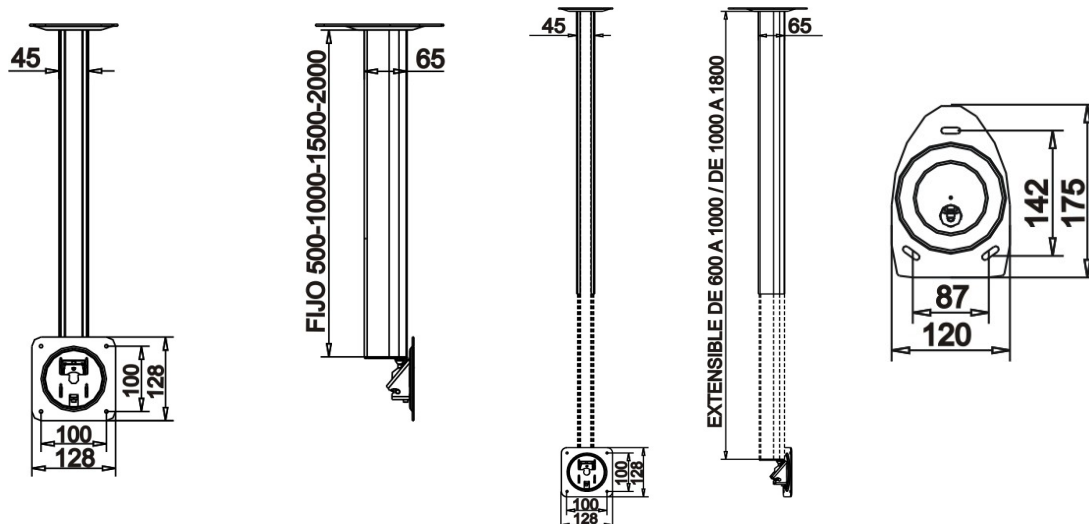

## SERIE EBSTVB

PANTALLAS TECHO ORIENTABLE HASTA 22"

Soportes de Techo para pantallas de hasta un máximo de 10 Kg en pequeño y medio formato con la prestación de orientación total 360° con un sistema de anclaje tipo rotula.

### REFERENCIAS / ESPECIFICACIONES

REFERENCIAS	EBST500VB EBST1000VB EBST1500VB EBST2000VB	EBST6-10VB	EBST10-18VB
PANTALLA	Hasta 22" o Máx. 10 Kg.		
PESO MAX. PANTALLA	10 Kg.		
FIJACION VESA	75*75/100*100 mm.		
ALTURA COLUMNA	Hasta 2.000 mm.	De 600 a 1.000 mm.	De 1.000 a 1.800 mm.
ALTURA PANTALLA	Regulable	Extensible	
SIST. CUELGUE	Tornillería a Placas Vesa		
INCLINACION/GIRO	Giro 360°		

### BANDEJAS

REFERENCIAS	EBBMEDI	EBBMADI	EBBMECI	EBBMACI
DESCRIPCION	Bandeja para DVD, HD, Consola ...		Bandeja para Web Cam, Altavoces, ...	
ACABADO	Metal Negro	Madera Haya	Metal Negro	Madera Haya
MEDIDAS	490 * 300 mm.		250 * 250 mm.	

### OTROS ACCESORIOS

REFERENCIAS	DESCRIPCION	MEDIDAS
EBTES	Escudo Embellecedor anclaje a techo	160*205 mm.
EBJCPU-1	Porta mini CPU. Pared y Serie EBPP	310*270*65 mm.