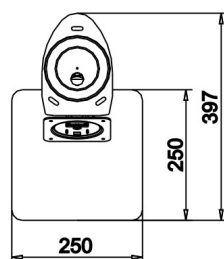

### REFERENCIAS / ESPECIFICACIONES

REFERENCIAS	EBST500VB EBST1000VB EBST1500VB EBST2000VB	EBST6-10VB	EBST10-18VB
PANTALLA	Hasta 22" o Máx. 10 Kg.		
PESO MAX. PANTALLA	10 Kg.		
FIJACION VESA	75*75/100*100 mm.		
ALTURA COLUMNA	Hasta 2.000 mm.	De 600 a 1.000 mm.	De 1.000 a 1.800 mm.
ALTURA PANTALLA	Regulable	Extensible	
SIST. CUELGUE	Tornillería a Placas Vesa		
INCLINACION/GIRO	Giro 360°		

### BANDEJAS

REFERENCIAS	EBBMEDI	EBBMADI	EBBMECI	EBBMACI
DESCRIPCION	Bandeja para DVD, HD, Consola ...		Bandeja para Web Cam, Altavoces, ...	
ACABADO	Metal Negro	Madera Haya	Metal Negro	Madera Haya
MEDIDAS	490 * 300 mm.		250 * 250 mm.	

### OTROS ACCESORIOS

REFERENCIAS	DESCRIPCION	MEDIDAS
EBTES	Escudo Embellecedor anclaje a techo	160*205 mm.
EBJCPU-1	Porta mini CPU. Pared y Serie EBPP	310*270*65 mm.