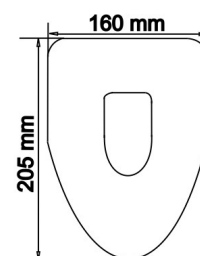

### REFERENCIAS / ESPECIFICACIONES

REFERENCIAS	EBST500VB EBST1000VB EBST1500VB EBST2000VB	EBST6-10VB	EBST10-18VB
PANTALLA	Hasta 22" o Máx. 10 Kg.		
PESO MAX. PANTALLA	10 Kg.		
FIJACION VESA	75*75/100*100 mm.		
ALTURA COLUMNA	Hasta 2.000 mm.	De 600 a 1.000 mm.	De 1.000 a 1.800 mm.
ALTURA PANTALLA	Regulable	Extensible	
SIST. CUELGUE	Tornillería a Placas Vesa		
INCLINACION/GIRO	Giro 360°		

### BANDEJAS

REFERENCIAS	EBBMEDI	EBBMADI	EBBMECI	EBBMACI
DESCRIPCION	Bandeja para DVD, HD, Consola ...		Bandeja para Web Cam, Altavoces, ...	
ACABADO	Metal Negro	Madera Haya	Metal Negro	Madera Haya
MEDIDAS	490 * 300 mm.		250 * 250 mm.	

### OTROS ACCESORIOS

REFERENCIAS	DESCRIPCION	MEDIDAS
EBTES	Escudo Embellecedor anclaje a techo	160*205 mm.
EBJCPU-1	Porta mini CPU. Pared y Serie EBPP	310*270*65 mm.