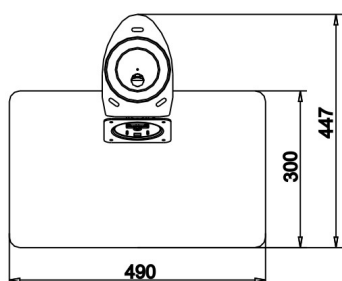

### REFERENCIAS / ESPECIFICACIONES

REFERENCIAS	EBST500VB EBST1000VB EBST1500VB EBST2000VB	EBST6-10VB	EBST10-18VB
PANTALLA	Hasta 22" o Máx. 10 Kg.		
PESO MAX. PANTALLA	10 Kg.		
FIJACION VESA	75*75/100*100 mm.		
ALTURA COLUMNA	Hasta 2.000 mm.	De 600 a 1.000 mm.	De 1.000 a 1.800 mm.
ALTURA PANTALLA	Regulable	Extensible	
SIST. CUELGUE	Tornillería a Placas Vesa		
INCLINACION/GIRO	Giro 360°		

### BANDEJAS

REFERENCIAS	EBBMEDI	EBBMADI	EBBMECI	EBBMACI
DESCRIPCION	Bandeja para DVD, HD, Consola ...		Bandeja para Web Cam, Altavoces, ...	
ACABADO	Metal Negro	Madera Haya	Metal Negro	Madera Haya
MEDIDAS	490 * 300 mm.		250 * 250 mm.	

### OTROS ACCESORIOS

REFERENCIAS	DESCRIPCION	MEDIDAS
EBTES	Escudo Embellecedor anclaje a techo	160*205 mm.
EBJCPU-1	Porta mini CPU. Pared y Serie EBPP	310*270*65 mm.