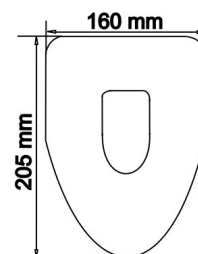

Se ofrecen dos tipos de acabado: lacado gris antracita o anodizado, combinando con tapa de ocultación de cableado.

REFERENCIAS / ESPECIFICACIONES

REFERENCIAS	EBST1000VF-4 EBST1500VF-4 EBST2000VF-4	EBST1000VF-5 EBST1500VF-5 EBST2000VF-5	EBST6-10VF EBST10-18VF
PANTALLA	Hasta 37"		
FIJACION VESA	Máx. 400*400 mm. Mín. 75*75 mm.		
ALTURA COLUMNA	Hasta 2.000 mm.	De 600 a 1.000 mm. De 1.000 a 1.800 mm.	
ALTURA PANTALLA	Regulable	Extensible	
SIST. CUELQUE	Barras de Cuelgue		
INCLINACION/GIRO	Inclinación +15° -5°	Inclinación +15° -5° y Giro	Inclinación +15° -5°

ACCESORIOS

BANDEJAS

REFERENCIAS	EBBMEDI	EBBMADI	EBBMECI	EBBMACI
DESCRIPCION	Bandeja para DVD, HD, Consola ...		Bandeja para Web Cam, Altavoces, ...	
ACABADO	Metal Negro	Madera Haya	Metal Negro	Madera Haya
MEDIDAS	490 * 300 mm.		250 * 250 mm.	

OTROS ACCESORIOS

REFERENCIAS	DESCRIPCION	MEDIDAS
EBTES	Escudo Embellecedor anclaje a techo	160*205 mm.
EBJCPU-1	Porta mini CPU. Pared y Serie EBPP	310*270*65 mm.

SISTEMAS DE SEGURIDAD

EBSSEBPI200

Sistemas de Seguridad ELENBRA compuesto de pieza de bloqueo inviolable accionado con herramienta exclusiva. No utiliza ni candado ni cerradura de mercado. Accesorio para los soportes/estructura Referencia: EBSTVF