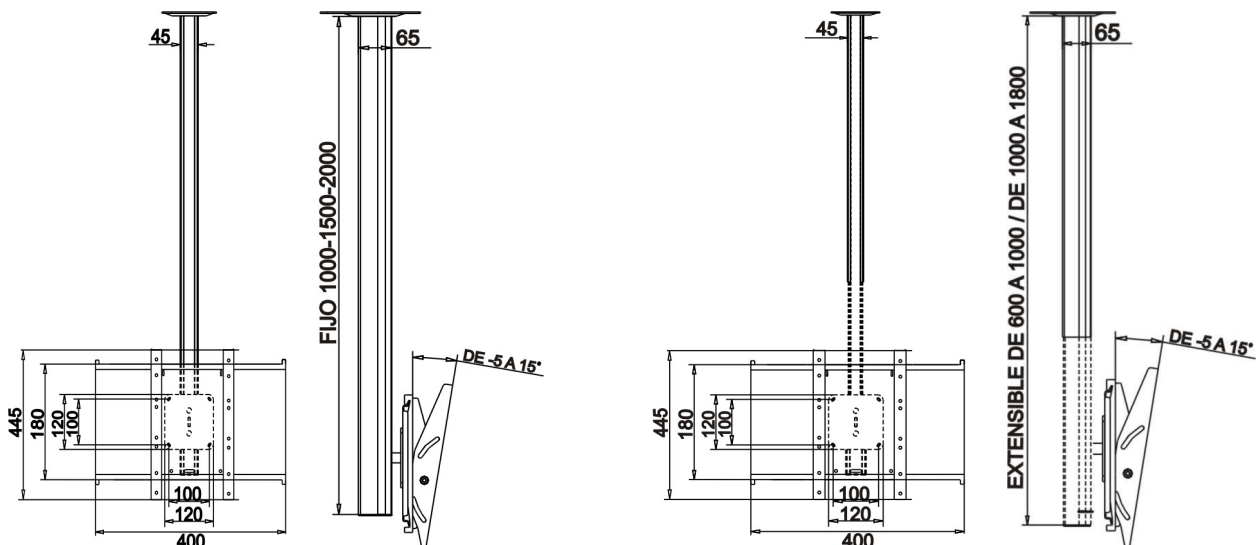

SERIE EBSTVF

Soporte de Techo con inclinación hasta 15° o inclinación y giro de 90° en ambos sentidos.

Permite la regulación en altura de la pantalla, la ocultación de cables y la instalación opcional de accesorios para la colocación de DVD, HD, altavoces, Web Cam o Videoconferencia.

Se ofrecen dos tipos de acabado: lacado gris antracita o anodizado, combinando con tapa de ocultación de cableado.

REFERENCIAS / ESPECIFICACIONES

REFERENCIAS	EBST1000VF-4 EBST1500VF-4 EBST2000VF-4	EBST1000VF-5 EBST1500VF-5 EBST2000VF-5	EBST6-10VF EBST10-18VF
PANTALLA	Hasta 37"		
FIJACION VESA	Máx. 400*400 mm. Mín. 75*75 mm.		
ALTURA COLUMNA	Hasta 2.000 mm.	De 600 a 1.000 mm. De 1.000 a 1.800 mm.	
ALTURA PANTALLA	Regulable	Extensible	
SIST. CUELQUE	Barras de Cuelgue		
INCLINACION/GIRO	Inclinación +15° -5°	Inclinación +15° -5° y Giro	Inclinación +15° -5°

ACCESORIOS

BANDEJAS

REFERENCIAS	EBBMEDI	EBBMADI	EBBMECI	EBBMACI
DESCRIPCION	Bandeja para DVD, HD, Consola ...		Bandeja para Web Cam, Altavoces, ...	
ACABADO	Metal Negro	Madera Haya	Metal Negro	Madera Haya
MEDIDAS	490 * 300 mm.		250 * 250 mm.	

OTROS ACCESORIOS

REFERENCIAS	DESCRIPCION	MEDIDAS
EBTES	Escudo Embellecedor anclaje a techo	160*205 mm.
EBJCPU-1	Porta mini CPU. Pared y Serie EBPP	310*270*65 mm.

SISTEMAS DE SEGURIDAD

EBSSEBPI200

Sistemas de Seguridad ELENBRA compuesto de pieza de bloqueo inviolable accionado con herramienta exclusiva. No utiliza ni candado ni cerradura de mercado. Accesorio para los soportes/estructura Referencia: EBSTVF