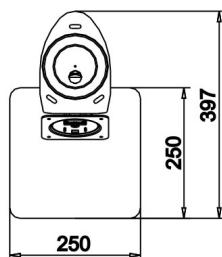

Se ofrecen dos tipos de acabado: lacado gris antracita o anodizado, combinando con tapa de ocultación de cableado.

REFERENCIAS / ESPECIFICACIONES

REFERENCIAS	EBST1000VF-4 EBST1500VF-4 EBST2000VF-4	EBST1000VF-5 EBST1500VF-5 EBST2000VF-5	EBST6-10VF EBST10-18VF
PANTALLA	Hasta 37"		
FIJACION VESA	Máx. 400*400 mm. Mín. 75*75 mm.		
ALTURA COLUMNA	Hasta 2.000 mm.	De 600 a 1.000 mm. De 1.000 a 1.800 mm.	
ALTURA PANTALLA	Regulable	Extensible	
SIST. CUELQUE	Barras de Cuelgue		
INCLINACION/GIRO	Inclinación +15° -5°	Inclinación +15° -5° y Giro	Inclinación +15° -5°

ACCESORIOS

BANDEJAS

REFERENCIAS	EBBMEDI	EBBMADI	EBBMECI	EBBMACI
DESCRIPCION	Bandeja para DVD, HD, Consola ...		Bandeja para Web Cam, Altavoces, ...	
ACABADO	Metal Negro	Madera Haya	Metal Negro	Madera Haya
MEDIDAS	490 * 300 mm.		250 * 250 mm.	

OTROS ACCESORIOS

REFERENCIAS	DESCRIPCION	MEDIDAS
EBTES	Escudo Embellecedor anclaje a techo	160*205 mm.
EBJCPU-1	Porta mini CPU. Pared y Serie EBPP	310*270*65 mm.

SISTEMAS DE SEGURIDAD

EBSSEBPI200

Sistemas de Seguridad ELENBRA compuesto de pieza de bloqueo inviolable accionado con herramienta exclusiva. No utiliza ni candado ni cerradura de mercado. Accesorio para los soportes/estructura Referencia: EBSTVF