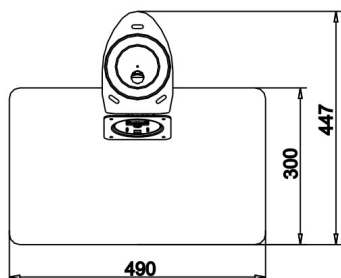

Se ofrecen dos tipos de acabado: lacado gris antracita o anodizado, combinando con tapa de ocultación de cableado.

REFERENCIAS / ESPECIFICACIONES

REFERENCIAS	EBST1000VF-4 EBST1500VF-4 EBST2000VF-4	EBST1000VF-5 EBST1500VF-5 EBST2000VF-5	EBST6-10VF EBST10-18VF
PANTALLA	Hasta 37"		
FIJACION VESA	Máx. 400*400 mm. Mín. 75*75 mm.		
ALTURA COLUMNA	Hasta 2.000 mm.	De 600 a 1.000 mm. De 1.000 a 1.800 mm.	
ALTURA PANTALLA	Regulable	Extensible	
SIST. CUELQUE	Barras de Cuelgue		
INCLINACION/GIRO	Inclinación +15° -5°	Inclinación +15° -5° y Giro	Inclinación +15° -5°

ACCESORIOS

BANDEJAS

REFERENCIAS	EBBMEDI	EBBMADI	EBBMECI	EBBMACI
DESCRIPCION	Bandeja para DVD, HD, Consola ...		Bandeja para Web Cam, Altavoces, ...	
ACABADO	Metal Negro	Madera Haya	Metal Negro	Madera Haya
MEDIDAS	490 * 300 mm.		250 * 250 mm.	

OTROS ACCESORIOS

REFERENCIAS	DESCRIPCION	MEDIDAS
EBTES	Escudo Embellecedor anclaje a techo	160*205 mm.
EBJCPU-1	Porta mini CPU. Pared y Serie EBPP	310*270*65 mm.

SISTEMAS DE SEGURIDAD

EBSSEBPI200

Sistemas de Seguridad ELENBRA compuesto de pieza de bloqueo inviolable accionado con herramienta exclusiva. No utiliza ni candado ni cerradura de mercado. Accesorio para los soportes/estructura Referencia: EBSTVF