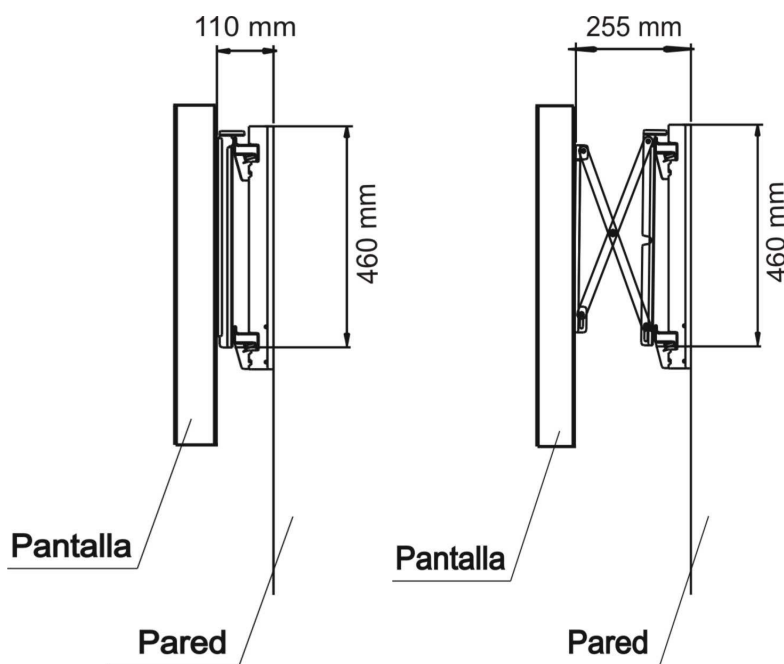

Barras de Cuelgue con sistema de expulsión "Click" por presión, para facilitar el cableado y la manipulación en instalaciones de difícil o nulo acceso a las traseras de las pantallas.
Presionando la pantalla podrá liberarla y extraerla y empujándola y presionando de nuevo podrá volver a fijarla en su posición original.

Acabados de estructura:
Barras Horizontales y Barras de Cuelgue en perfil y chapa de hierro mecanizada por laser con acabado en pintura negro epoxi. Alta resistencia al peso. Barras Verticales en aluminio de gran resistencia y ligereza. Mínimo peso y espacio para facilitar la logística. Máxima facilidad de montaje.
Regulación horizontal, vertical y en profundidad de las pantallas para un perfecto ajuste.

ESPECIFICACIONES

PANTALLA	Hasta 55" Horizontal
FIJACION VESA	Máx. 880*420 mm.
DISTANCIA A PARED	110 - 255 mm.
SIST. CUELGUE	Barras de Cuelgue Expandibles. EBCORION-EX